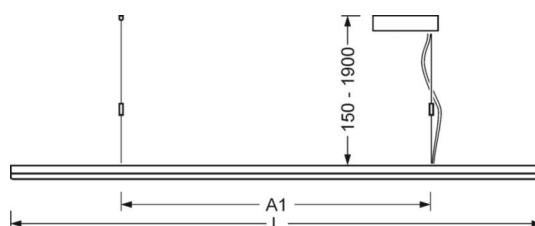

Механика

цвет корпуса	алюминий натурального анодирования
размеры (LxWxH/DxH)	1199mm x 330mm x 30mm
вес (нетто)	7.6kg
Вид монтажа	установка отдельных светильников на подвесе

DEEP-LINK

<https://www.regiolum.de/ru/article/43224016915>

Ссылка	LED 3700lm 927-965
ηLB	100 %
Φ ↓/↑	84 % / 16 %
UGR поп./вдоль	19.2 / 19.1

размеры

L	1199 mm	Длина
B	330 mm	Ширина
H	30 mm	Высота
A1	700 mm	Расстояние между точками крепежа при одиночной установке
P min	150 mm	Минимальная длина подвеса
P max	1900 mm	Максимальная длина подвеса