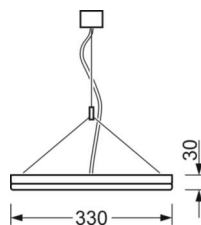

Механика

цвет корпуса	алюминий натурального анодирования
размеры (LxWxH/DxH)	1199mm x 330mm x 30mm
вес (нетто)	7.6kg
Вид монтажа	установка отдельных светильников на подвесе

DEEP-LINK

<https://www.regiolum.de/ru/article/43224016915>

Ссылка	LED 3700lm 927-965
ηLB	100 %
Φ ↓/↑	84 % / 16 %
UGR поп./вдоль	19.2 / 19.1

размеры

L	1199 mm	Длина
B	330 mm	Ширина
H	30 mm	Высота
A1	700 mm	Расстояние между точками крепежа при одиночной установке
P min	150 mm	Минимальная длина подвеса
P max	1900 mm	Максимальная длина подвеса