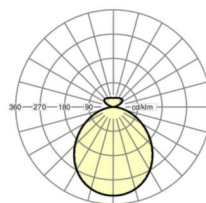

Оптика

Оснастка	LED, цветопередача/оттенок света CRI ≥ 90 / 2700K-6500K
Допуск для координаты цветности (MacAdam)	3SDCM
Номинальный световой поток	3737lm
Срок службы LED	50000h L80/B10 (Tq 25°C)
светоотдача светильников	83lm/W
UGR поп./вдоль	19.2 / 19.1

Механика

цвет корпуса	алюминий натурального анодирования
размеры (LxWxH/DxH)	1199mm x 330mm x 30mm
вес (нетто)	7.6kg
Вид монтажа	установка отдельных светильников на подвесе

DEEP-LINK

<https://www.regiolum.de/ru/article/43224016915>

Ссылка	LED 3700lm 927-965
ηLB	100 %
Φ ↓/↑	84 % / 16 %
UGR поп./вдоль	19.2 / 19.1

размеры

L	1199 mm	Длина
B	330 mm	Ширина
H	30 mm	Высота
A1	700 mm	Расстояние между точками крепежа при одиночной установке
P min	150 mm	Минимальная длина подвеса
P max	1900 mm	Максимальная длина подвеса